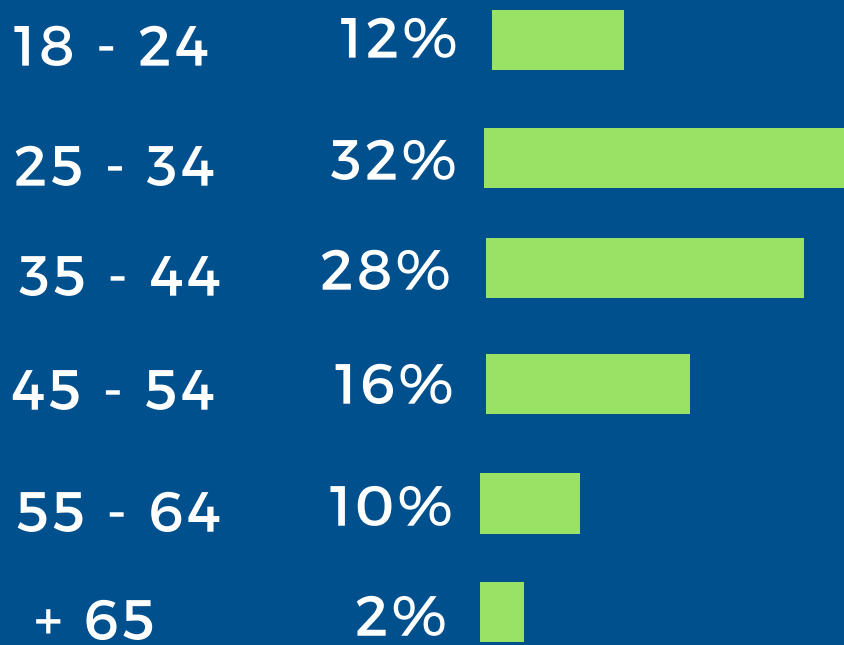

ANALYTICS DO SITE DIÁRIO DO AÇO

D 1.115.220 ACESSOS

PÚBLICO

IDADE

LOCALIZAÇÃO

PERFIL FACEBOOK DIÁRIO DO AÇO

ANALYTICS

ACESSOS

VISUALIÇÕES

DIÁRIO	40.345
SEMANAL	220.790
MENSAL	1.115.220

TEMPO DE SESSÃO

2:30

USUÁRIOS MENSAIS

NOVOS - 200.438 - 34%

ATIVOS - 367.009 - 66%

TOTAL 567.447