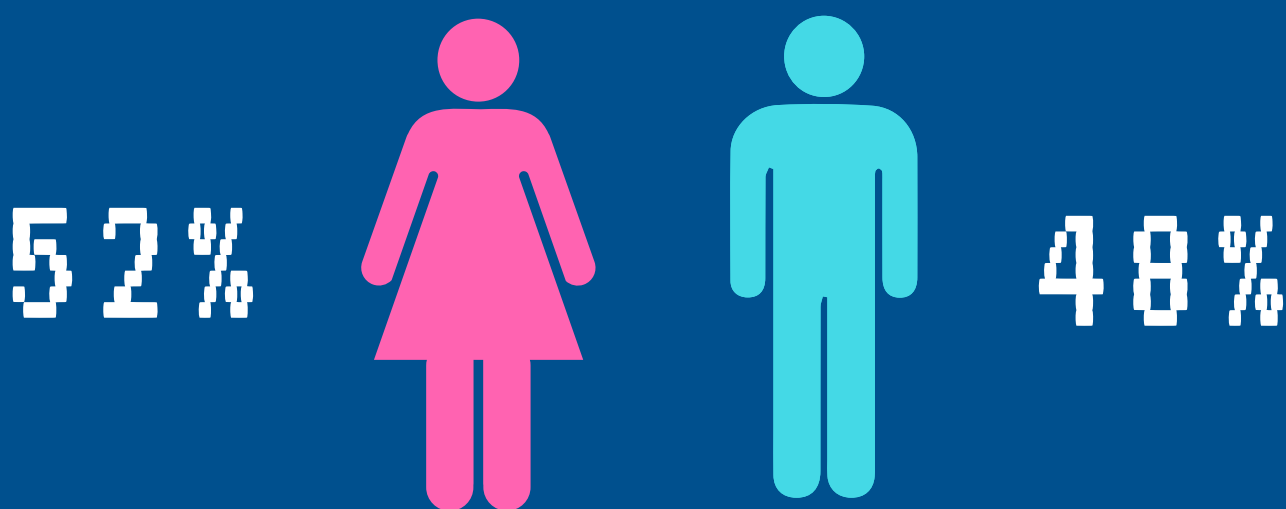

ANALYTICS DO SITE DIÁRIO DO AÇO

D 1.115.220 ACESSOS

PÚBLICO

IDADE

LOCALIZAÇÃO

PERFIL FACEBOOK DIÁRIO DO AÇO

ANALYTICS

ACESSOS

VISUALIÇÕES

DIÁRIO	40.345
SEMANAL	220.790
MENSAL	1.115.220

TEMPO DE SESSÃO

2:30

USUÁRIOS MENSAIS

NOVOS - 200.438 - 34%

ATIVOS - 367.009 - 66%

TOTAL 567.447